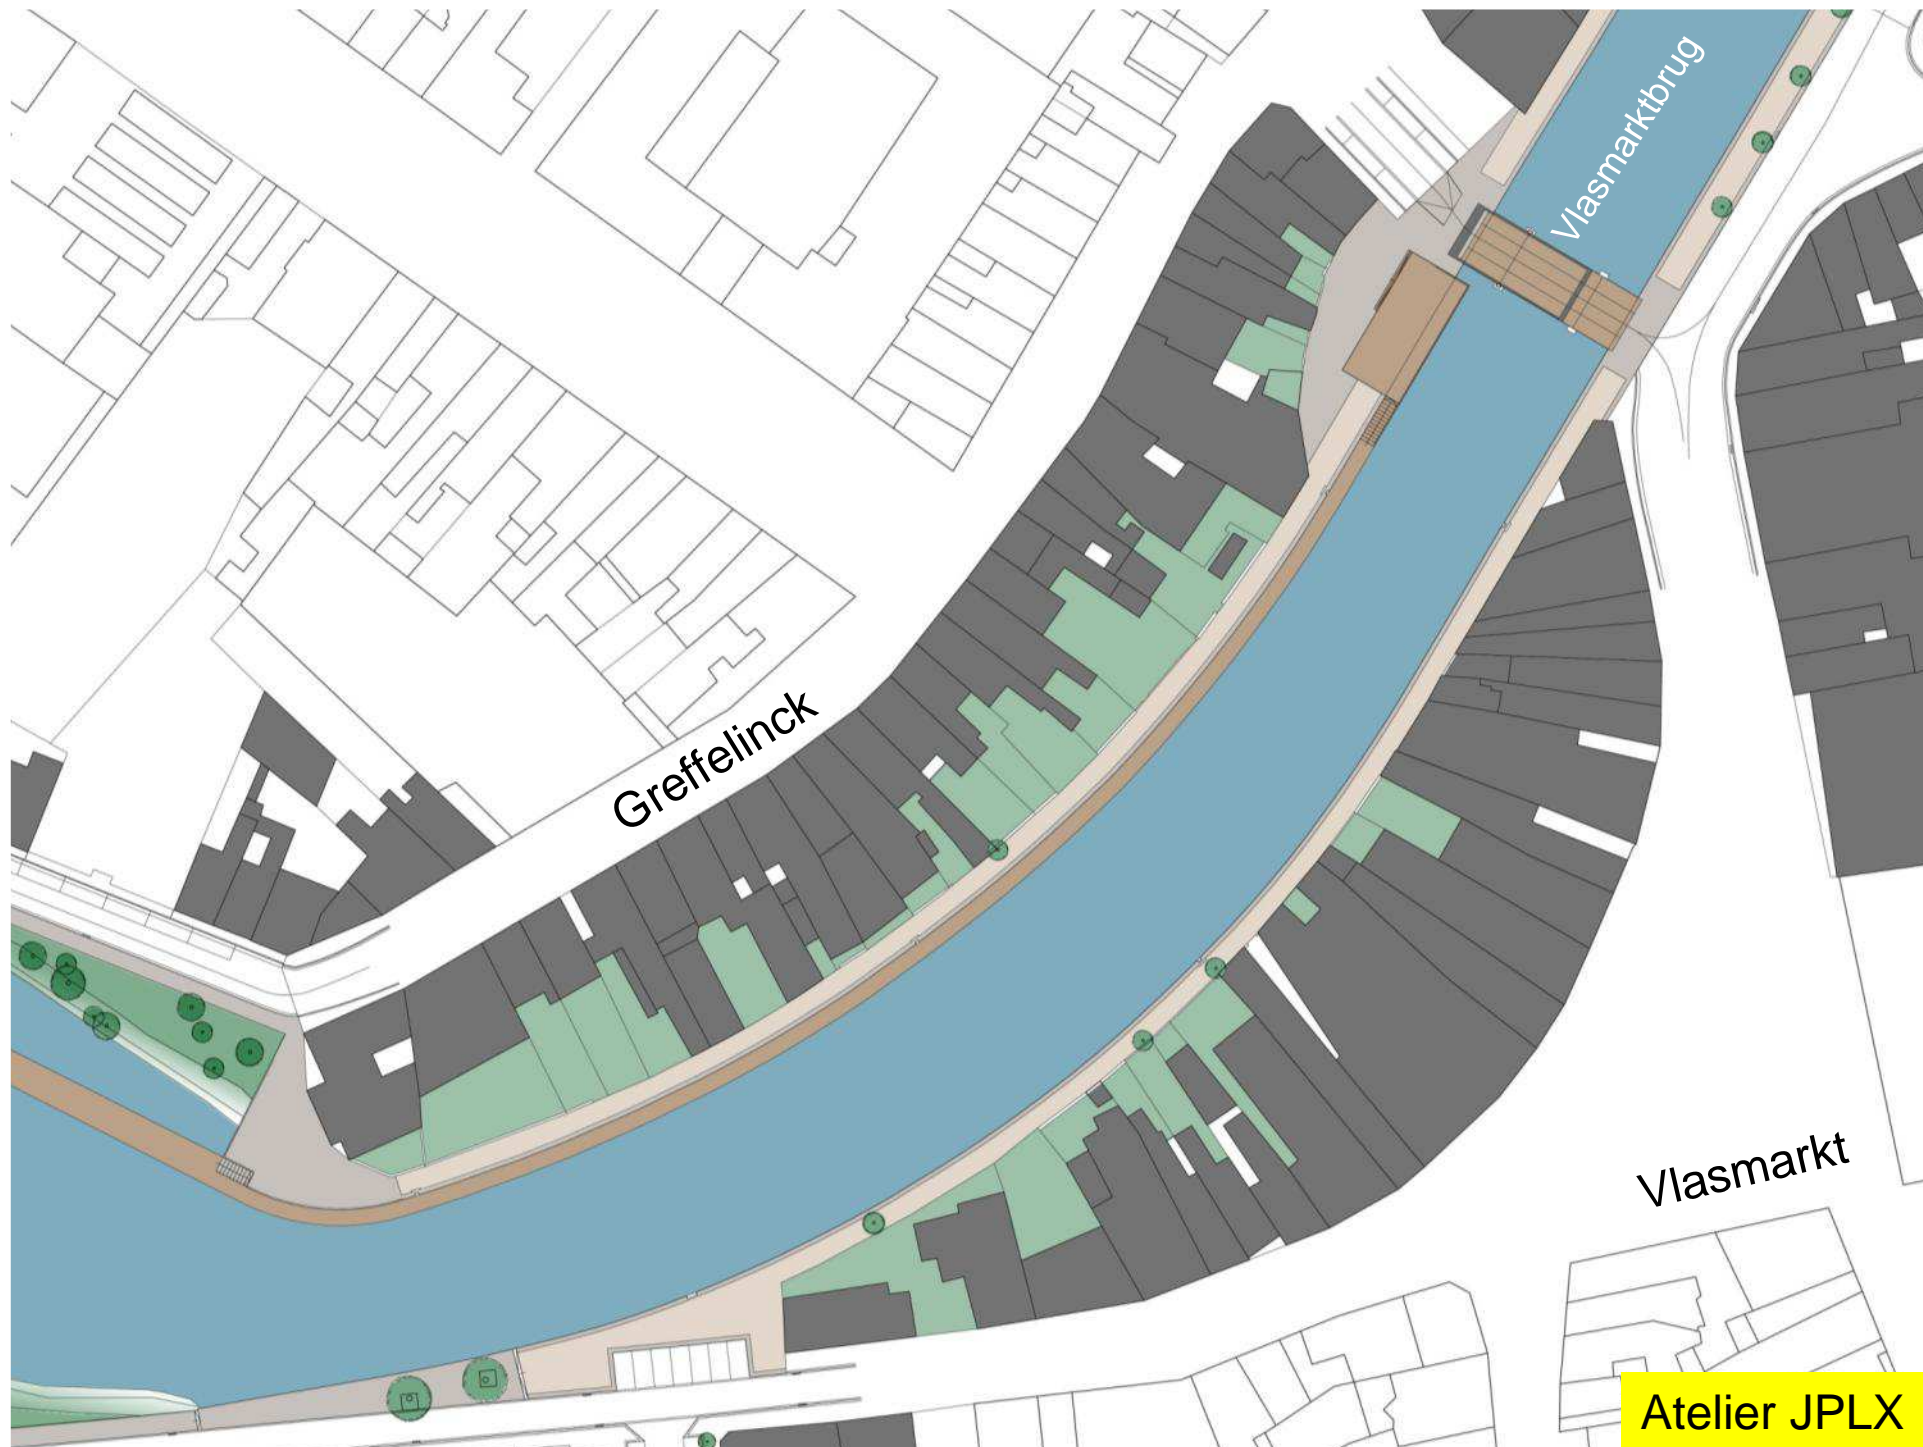

Water in de stad - Dender

Dendermonde, 26 september 2012

Vlasmarktbrug

Greffelinck

Vlasmarktbrug

Vlasmarkt

Atelier JPLX

Sas